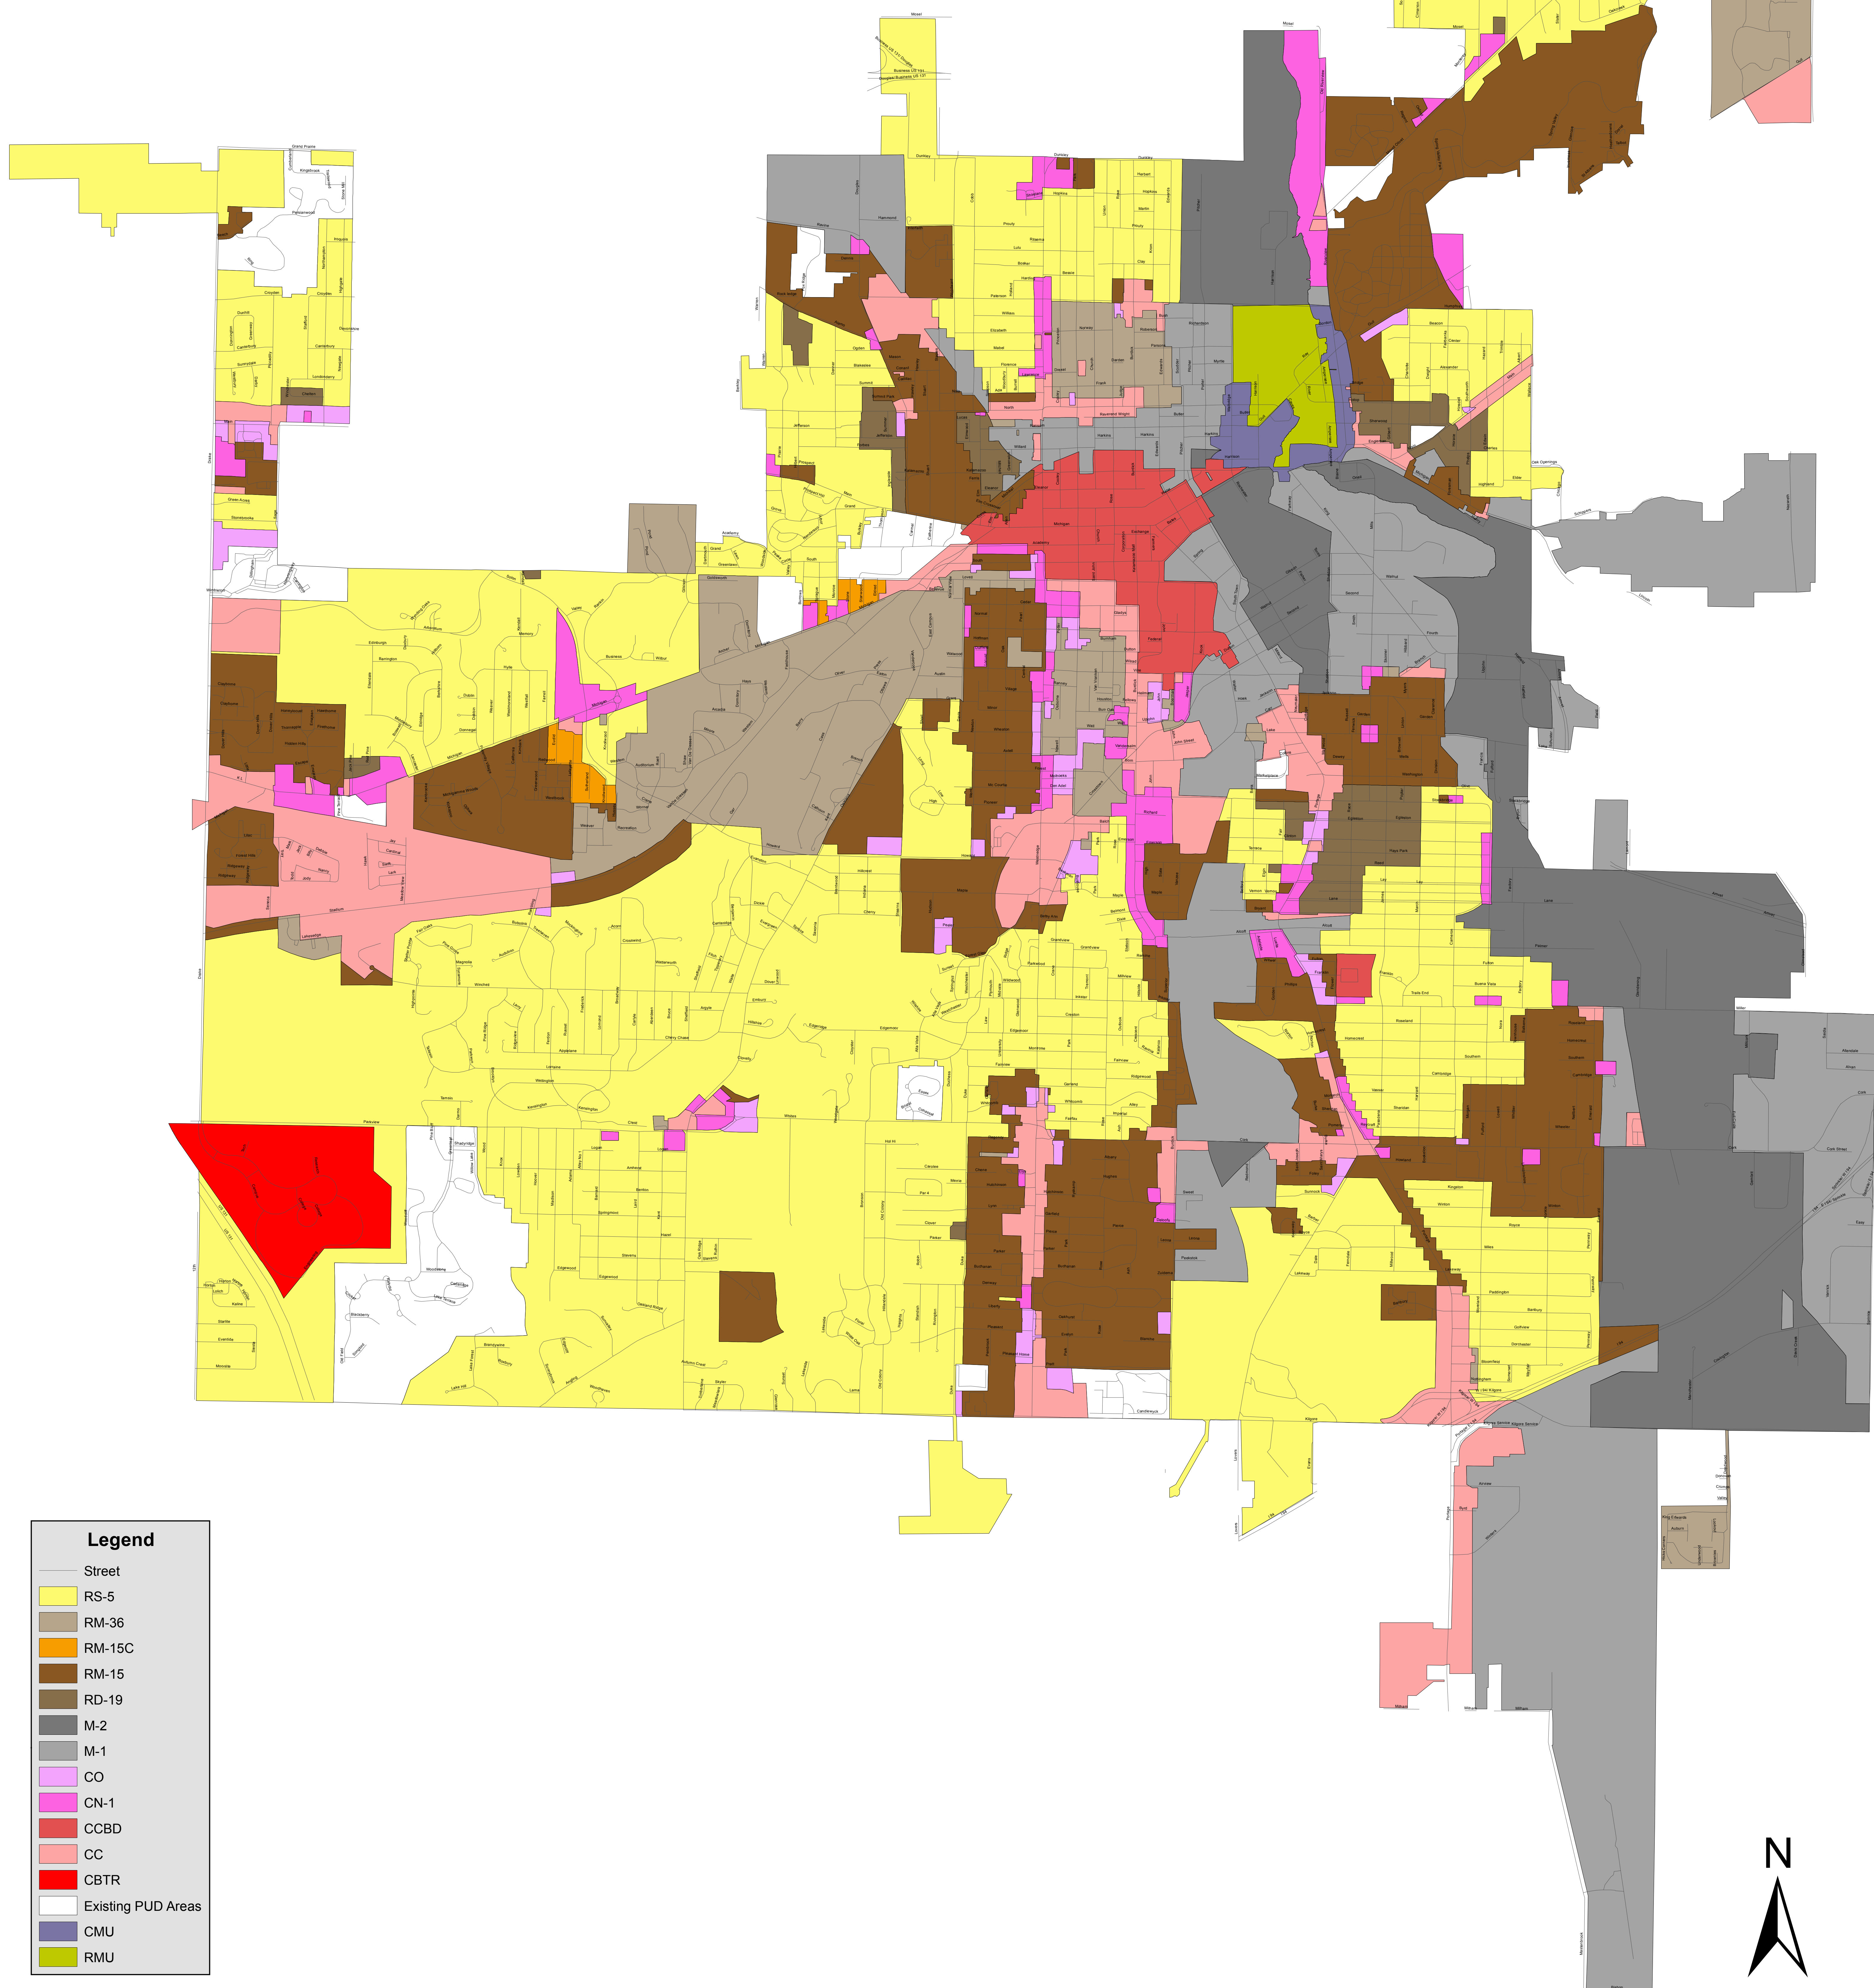

City of Kalamazoo Zoning

Legend

- Street
- RS-5
- RM-36
- RM-15C
- RM-15
- RD-19
- M-2
- M-1
- CO
- CN-1
- CCBD
- CC
- CBTR
- Existing PUD Areas
- CMU
- RMU